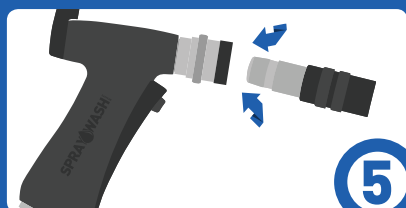

5 Efterskölj grundligt med kallt vatten.

CLEANINGTAB 1

För periodisk avkalkning. ANVÄND INTE PÅ MARMOR. Låt verka i 2-5 minuter.

- → 50 - 100 ltr. / 6 - 10 min.
- → 110 - 160 ltr. / 12 - 16 min.

66026 CleaningTab 1
66025 CleaningTab 1 med parfyme
66013 Tablet Kit

CLEANINGTAB 9

För daglig och periodisk rengöring. Låt verka i 2-5 minuter.

- → 60 - 110 ltr. / 7 - 11 min.
- → 130 - 180 ltr. / 14 - 18 min.

66030 CleaningTab 9
66029 CleaningTab 9 med parfyme
66012 Tablet Kit

CLEANINGTAB COLD WATER

För daglig och kraftig rengöring i mycket kallt vatten. Låt verka i 2-5 minuter.

- → 30 - 80 ltr. / 4 - 8 min.
- → 90 - 140 ltr. / 10 - 14 min.

66046 CleaningTab Cold Water
66016 Tablet Kit

CHLORTAB EXTRA

Godkänd klordesinfektion. OBS: Måste utnyttjas fullt ut på en gång. Verkningsstid 5-10 minuter.

- → 70 - 120 ltr. / 8 - 12 min.
- → 150 - 200 ltr. / 16 - 20 min.

66034 ChlorTab Extra
66014 Tablet Kit

CLEANINGTAB 7

För daglig och lätt rengöring. Låt verka i 2-5 minuter.

- → 70 - 120 ltr. / 8 - 12 min.
- → 150 - 200 ltr. / 16 - 20 min.

66028 CleaningTab 7
66027 CleaningTab 7 med parfyme
66009 Tablet Kit

CLEANINGTAB 12

För kraftig rengöring. Låt verka i 2-5 minuter.

- → 30 - 80 ltr. / 4 - 8 min.
- → 90 - 140 ltr. / 10 - 14 min.

66032 CleaningTab 12
66031 CleaningTab 12 med parfyme
66016 Tablet Kit

CHLORTAB

För klordesinfektion och rengöring. Verkningsstid 5-10 minuter.

- → 90 - 160 ltr. / 10 - 16 min.
- → 190 - 240 ltr. / 20 - 24 min.

66033 ChlorTab
66014 Tablet Kit

DESTAB

Godkänd oxiderande desinfektion. OBS: Måste utnyttjas fullt ut på en gång. Verkningsstid 5-10 minuter.

- → 30 - 80 ltr. / 4 - 8 min.
- → 70 - 130 ltr. / 8 - 12 min.

66035 DesTab
66015 Tablet Kit

KOM IHÅG

- Följ anvisningen för rätt användning och hantering
- Vattentryck mellan 2-4,5 bar (normalt vattentryck)
- Använd kallt vatten (10° - 20°)
- Högre temperatur öka doseringen
- Var noga med god ventilation/frånluft
- Använd skyddskläder
- Håll avstånd till ytorna som sprayas
- Använd endast

- original SprayWash tabletter
- Förvara tabletterna tørt och svalt. Undvik sol och värme
- Smörj kopplingarna med jämna mellanrum

Instruktionsfilm på www.spraywash.eu

VIKTIGT INFORMATION

- hantering efter användning!

SprayWash skall tömmas på vätska efter användning- eller vid pauser längre än 10 minuter.

Töm innehållet i avlopp eller behållare. Efter-skölj med vatten där du tömmer SprayWash. Skölj igenom din SprayWash med vatten. Var försiktig: koncentrat kan missfärga kläder mm.

Skruva av tablettbehållaren. Skruva på locket. Finns det tablett kvar skall den vara kvar i behållaren till nästa gång du använder din SprayWash.

Förvara SprayWash, tablettbehållare och handtag i medföljande väggfäste.