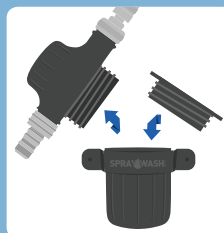

Skruva av tablettbehållaren. Skruva på locket. Finns det tablett kvar skall den vara kvar i behållaren till nästa gång du använder din SprayWash.

Förvara SprayWash, tablettbehållare och handtag i medföljande väggfäste.