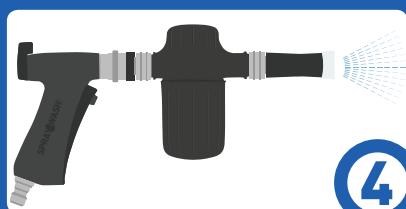

## SÅ HÄR ANVÄNDER DU SPRAYWASH

1 Placera 1 eller 2 tabletter i SprayWash tablettburken.

2 Koppla till vattenslang.

3 Tryck på avtryckaren.

4 Spraya önskade ytor grundligt och låt verka. Unvik intorkning på ytan.